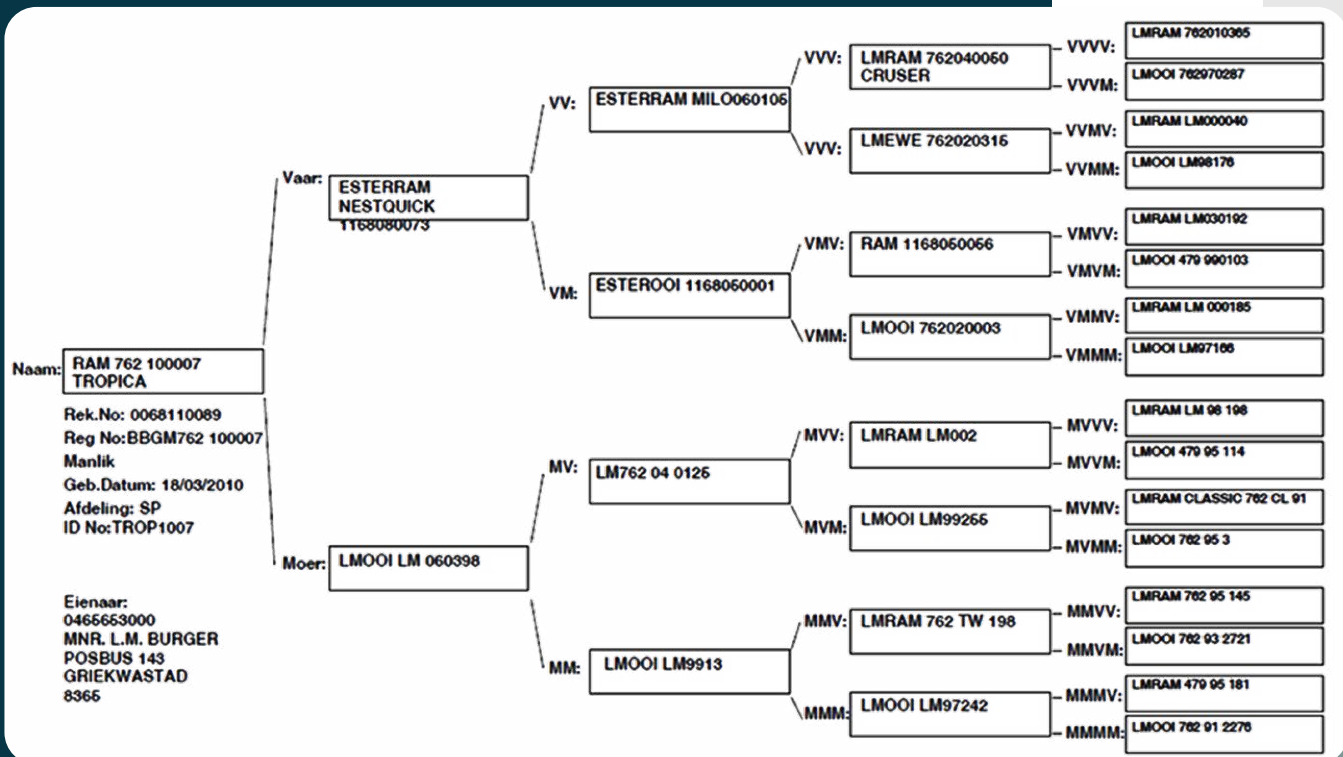

[t]: +27 (0) 82 900 3903/4 | +27 (0) 51 412 6327
[e]: hendriette@ramsem.com

TROPICA

762 10 0007

Teler: Lukas Burger
Eienaar: Karsten Bdy

Prys/dosis: R350

- Beproefde stoet vaar uit Lukas Burger
- Ram met baie goeie lengte, breedte en diepte.
- Ram teel baie goeie vleis eienskappe en agterkwarte.

Kliek op die link vir huidige teelwaardes

<https://sasmallstock.com/index.php?ppd=serv_ind_work1&breed=BBG&ani=68110089&anibrd=BBG>