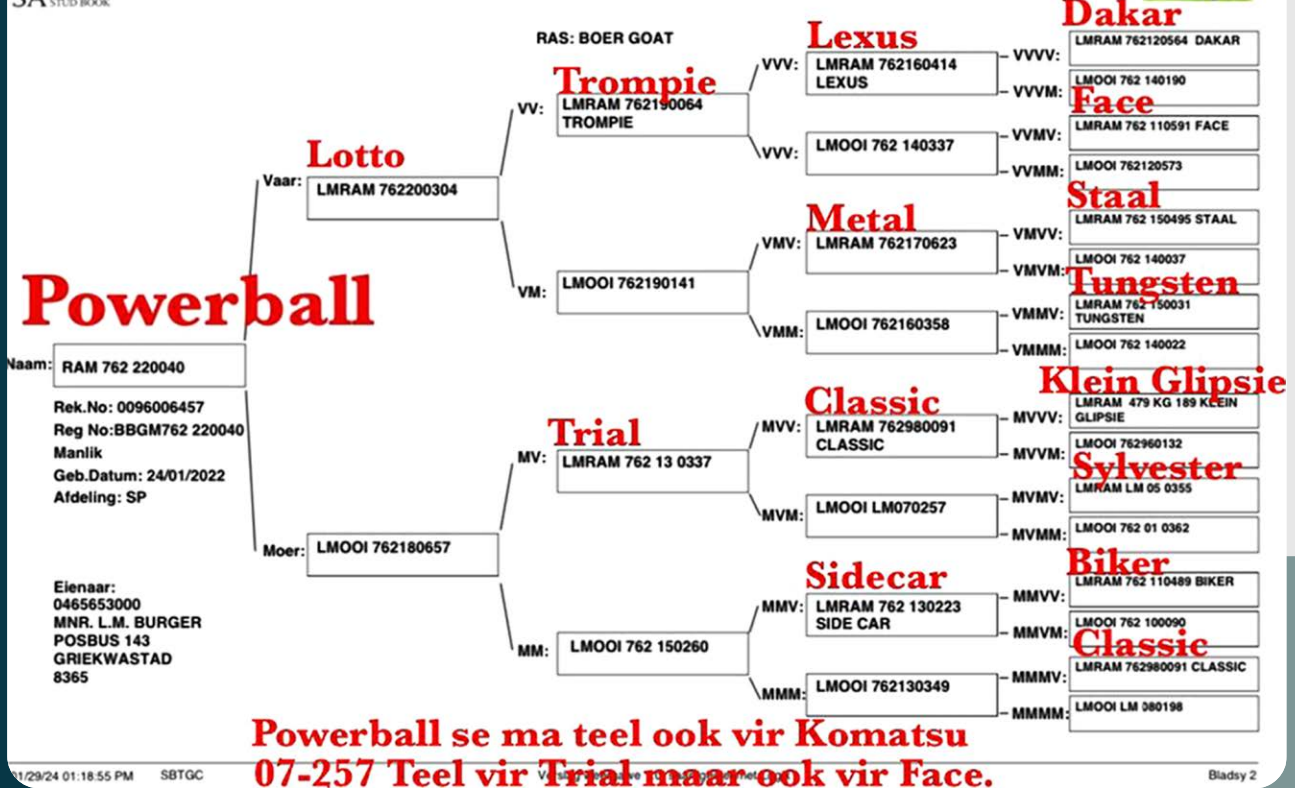

# POWERBALL

762 22 0040

Teler/Eienaar: AWA Burger

Prys/dosis: R650

## Vyfgenerasiestamboom

saamgestel deur die S.A. Stamboek- en Diereverbeteringsvereniging

**Powerball se ma teel ook vir Komatsu  
 07-257 Teel vir Trial maar ook vir Face.**

Kliek op die link vir huidige teelwaardes